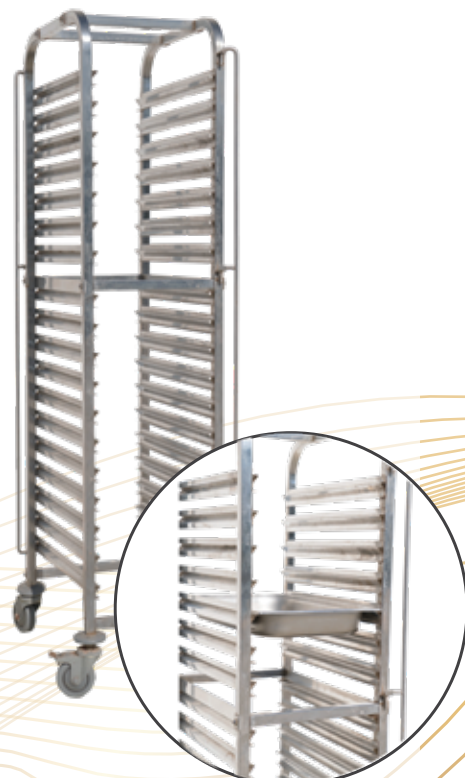

WATER BOILING MACHINE
ΒΡΑΣΤΗΡΑΣ ΝΕΡΟΥ
CODE/ΚΩΔΙΚΟΣ: 367 - €40,00

FOOD PRESENTATION MIRRORS
(AVAILABLE IN MANY SHAPES)
ΚΑΘΡΕΦΤΕΣ ΠΑΡΟΥΣΙΑΣΕΙΣ
(ΔΙΑΤΙΘΕΤΑΙ ΔΙΑΦΟΡΑ ΣΧΗΜΑΤΑ)
CODE/ΚΩΔΙΚΟΣ: 368 - €10,00

THERMOBOX FOR DRINKS
ΙΣΟΘΕΡΜΙΚΟ ΜΕΤΑΦΟΡΑΣ ΥΓΡΩΝ
CODE/ΚΩΔΙΚΟΣ: 369 - €25,00

THERMOBOX
ΙΣΟΘΕΡΜΙΚΟ ΜΕΤΑΦΟΡΑΣ
CODE/ΚΩΔΙΚΟΣ: 370 - €30,00

TROLLEY
ΤΡΟΛΛΕΥ ΓΙΑ ΓΑΣΤΡΟΝΟΜΟΥΣ
CODE/ΚΩΔΙΚΟΣ: 371 - €40,00

SALAD BOWL MELAMINE
ΜΠΟΛ ΣΑΛΑΤΑΣ ΜΕΛΑΜΙΝΗΣ
WHITE/ΑΣΠΡΗ
CODE/ΚΩΔΙΚΟΣ: 372 - €3,00
BLACK/ΜΑΥΡΗ
CODE/ΚΩΔΙΚΟΣ: 373 - €3,00