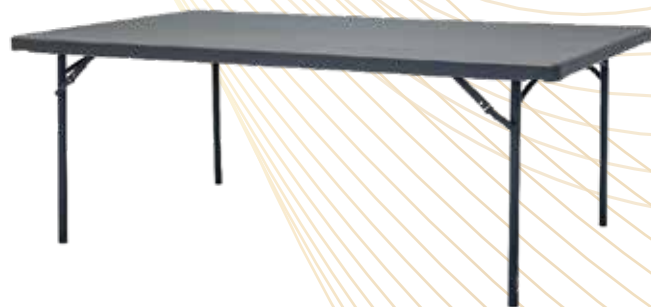

PLASTIC RECTANGLE TABLE

ΠΛΑΣΤΙΚΟ ΟΡΘΟΓΩΝΙΟ ΤΡΑΠΕΖΙ

180x75cm CODE/ΚΩΔΙΚΟΣ: 51 - €6,00

197x90cm CODE/ΚΩΔΙΚΟΣ: 52 - €8,00

200x122cm CODE/ΚΩΔΙΚΟΣ: 80 - €15,00